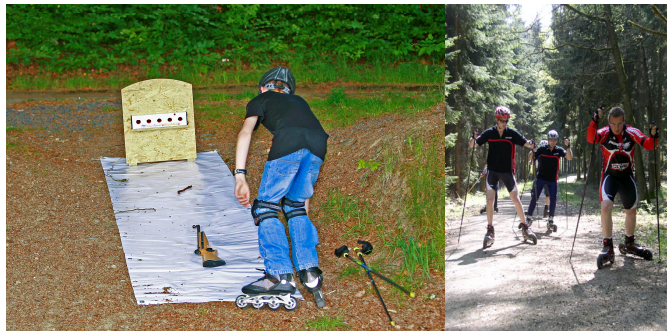

## NordicBiathlon Region Mittelrhein 2010

Sommerbiathlon ist wie der Wintersport den wir im Fernsehen bewundert haben, wir benutzen Nordic Cross-Skates. Das sind Inline-Skates mit Lufträdern, mit denen auch im Gelände gefahren werden kann. Geschossen wird mit dem ungefährlichen Lasergewehr auf 10 m Entfernung, welches auch am Schießstand bleibt und nicht auf die Strecke mitgenommen wird.

### Haben Sie Interesse am Nordic Biathlon?

Dann kommen Sie als Zuschauer oder wollen Sie es selbst einmal versuchen?

Wir stellen an den einzelnen Veranstaltungsorten im Rahmen der Nordic Biathlon Tour in der Region Mittelrhein Lasergewehre und Nordic Offroadskates Ausrüstung zur Verfügung. Nach einer kurzen Einweisung kann es losgehen